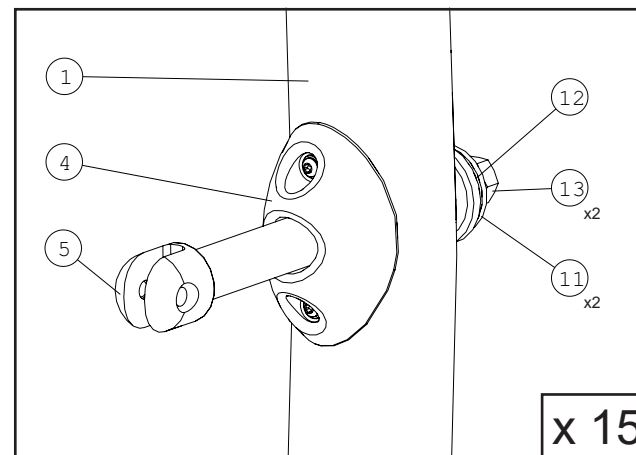

M10

* (15) & (16) / (17)

! GB - Tighten Completely
 ES - Apretar completamente
 FR - Serrer complètement
 DE - Ganz festziehen
 IT - Stringere completamente
 SE - Dra åt helt
 PL - Całkowicie dokręcić

!

S10	
(x20)	
mm	
Ø16mm	

S16	
mm	
127mm	

S13	
m ³	
1.76m ³	

S25	
S1 - S3	
≥C20-25	
 2 x 24	
 101	

* (18)
 GB - Tighten Completely
 ES - Apretar completamente
 FR - Serrer complètement
 DE - Ganz festziehen
 IT - Stringere completamente
 SE - Dra åt helt
 PL - Całkowicie dokręcić