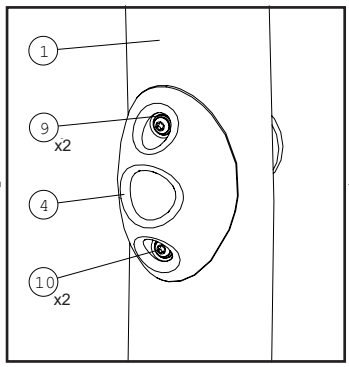

<p>S12</p>  <p>kg</p> <p>295kg</p>	<p>S15</p>  <p>L x W x H (m)</p> <p>3.2 x 3.0 x 2.4</p>	<p>S13</p>  <p>m³</p> <p>1.76m³</p>	<p>S14</p>  <p>m²</p> <p>6.0 x 6.0</p>
<p>S6</p>  <p>EN1176</p> <p>1.75m</p>	<p>S20</p>  <p>3 X 8</p>	<p>S24</p>  <p>10121000 (TX45 / M10)</p>	<p>S24</p>  <p>10120600 (TX30 / M6)</p>

S6

EN1176

1.75m

x 5

2b

* (13)

GB - Do Not Fully Tighten
 ES - No apriete completamente
 FR - Ne pas serrer complètement
 DE - Nicht ganz festziehen
 IT - Non serrare completamente
 SE - Dra inte åt helt
 PL - Nie w pełni dokręcaj

M10

* (15) & (16) / (17)

! GB - Tighten Completely
 ES - Apretar completamente
 FR - Serrer complètement
 DE - Ganz festziehen
 IT - Stringere completamente
 SE - Dra åt helt
 PL - Całkowicie dokręcić

!

S10	
(x20)	
mm	
Ø16mm	