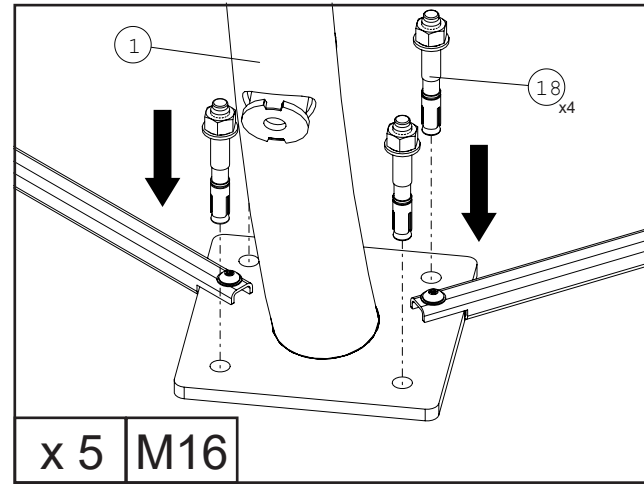

M10

* (15) & (16) / (17)

! GB - Tighten Completely
 ES - Apretar completamente
 FR - Serrer complètement
 DE - Ganz festziehen
 IT - Stringere completamente
 SE - Dra åt helt
 PL - Całkowicie dokręcić

!

S10	
(x20)	
mm	
Ø16mm	

S16	
mm	
127mm	

S13	
m ³	
1.76m ³	

S25	
S1 - S3	
≥C20-25	
 2 x 24	
 101	

* (18)
 GB - Tighten Completely
 ES - Apretar completamente
 FR - Serrer complètement
 DE - Ganz festziehen
 IT - Stringere completamente
 SE - Dra åt helt
 PL - Całkowicie dokręcić