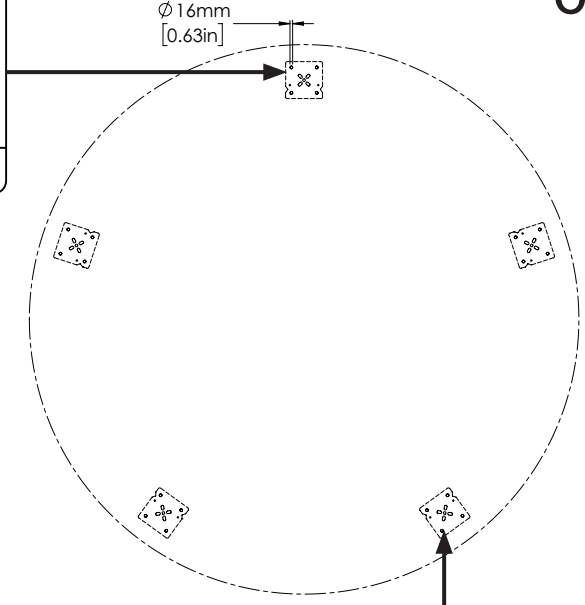

<p>S12</p>  <p>kg</p> <p>295kg</p>	<p>S15</p>  <p>L x W x H (m)</p> <p>3.2 x 3.0 x 2.4</p>	<p>S13</p>  <p>m³</p> <p>1.76m³</p>	<p>S14</p>  <p>m²</p> <p>6.0 x 6.0</p>
<p>S6</p>  <p>EN1176</p> <p>1.75m</p>	<p>S20</p>  <p>3 X 8</p>	<p>S24</p>  <p>10121000 (TX45 / M10)</p>	<p>S24</p>  <p>10120600 (TX30 / M6)</p>

M10

* (15) & (16) / (17)

! GB - Tighten Completely
 ES - Apretar completamente
 FR - Serrer complètement
 DE - Ganz festziehen
 IT - Stringere completamente
 SE - Dra åt helt
 PL - Całkowicie dokręcić

!

S10	
(x20)	
mm	
Ø16mm	

S16	
mm	
127mm	

S13	
m ³	
1.76m ³	

S25	
S1 - S3	
≥C20-25	
 2 x 24	
 101	

* (18)
 GB - Tighten Completely
 ES - Apretar completamente
 FR - Serrer complètement
 DE - Ganz festziehen
 IT - Stringere completamente
 SE - Dra åt helt
 PL - Całkowicie dokręcić