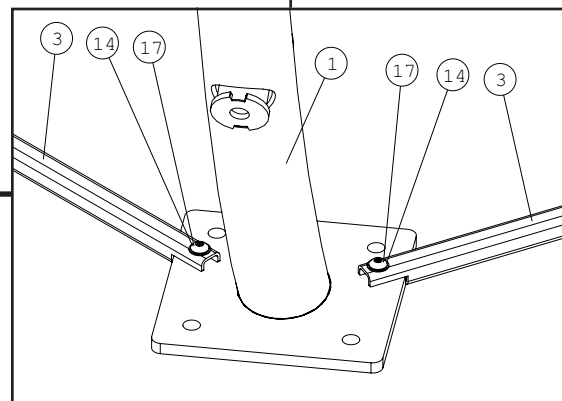

M10

* (15) & (16) / (17)

! GB - Tighten Completely
 ES - Apretar completamente
 FR - Serrer complètement
 DE - Ganz festziehen
 IT - Stringere completamente
 SE - Dra åt helt
 PL - Całkowicie dokręcić

!

S10	
(x20)	
mm	
Ø16mm	