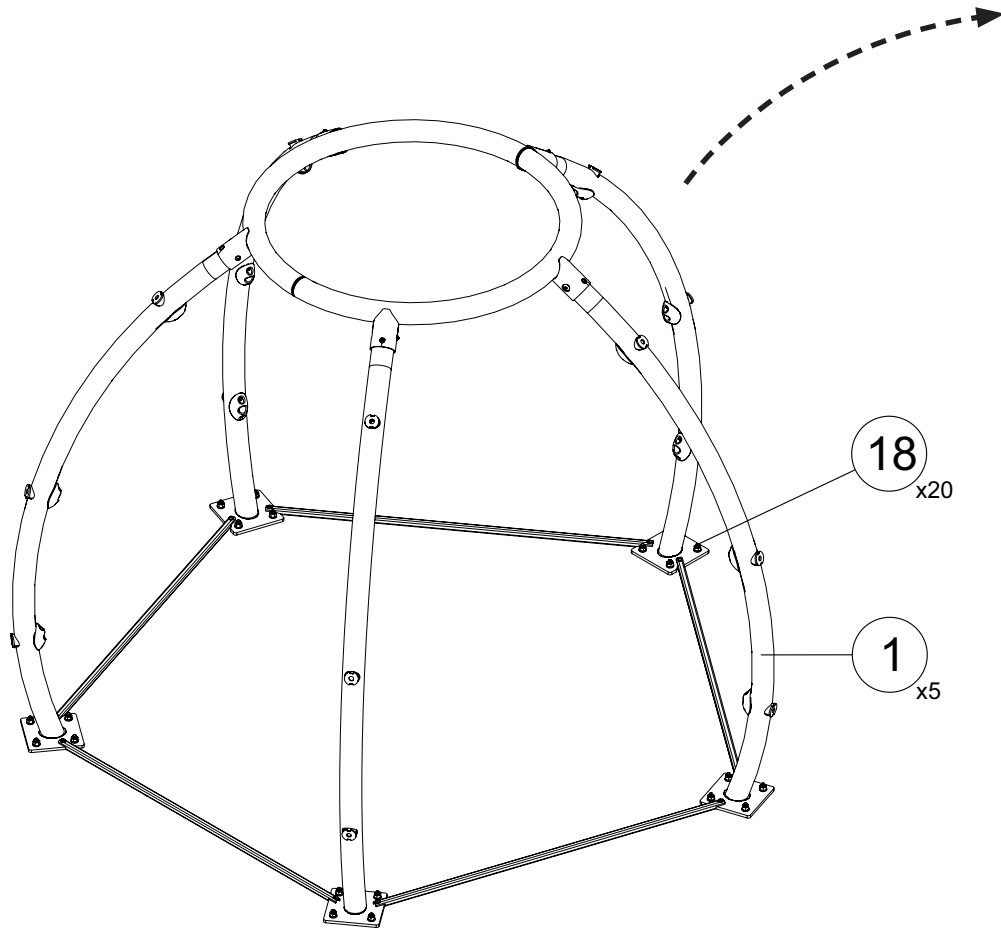

M10

* (15) & (16) / (17)

! GB - Tighten Completely
 ES - Apretar completamente
 FR - Serrer complètement
 DE - Ganz festziehen
 IT - Stringere completamente
 SE - Dra åt helt
 PL - Całkowicie dokręcić

!

S10	
(x20)	
mm	
Ø16mm	

S16	
mm	
127mm	

S13	
m ³	
1.76m ³	

S25	
S1 - S3	
≥C20-25	
 2 x 24	
 101	

* (18)
 GB - Tighten Completely
 ES - Apretar completamente
 FR - Serrer complètement
 DE - Ganz festziehen
 IT - Stringere completamente
 SE - Dra åt helt
 PL - Całkowicie dokręcić