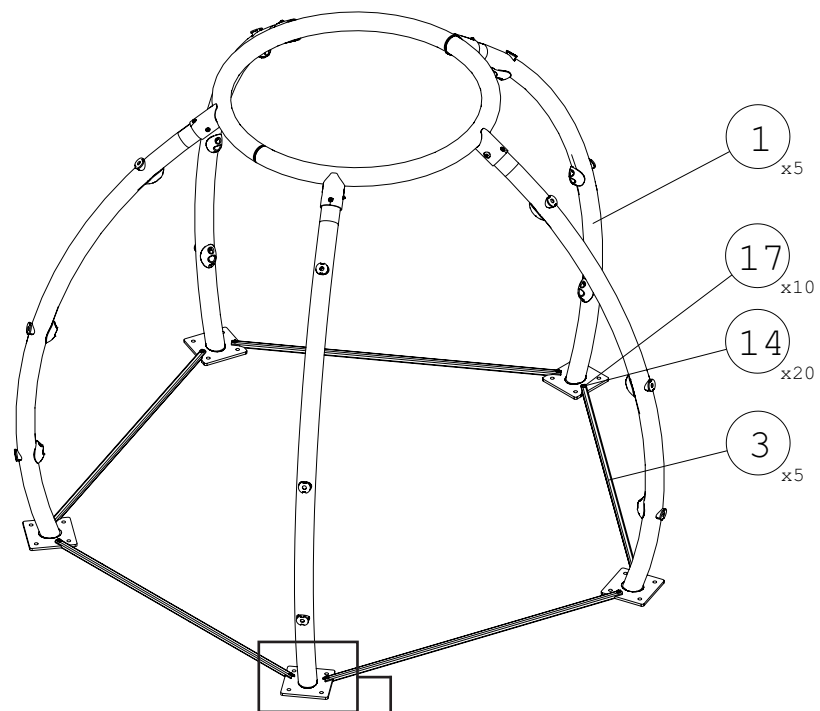

M10

* (15) & (16) / (17)

! GB - Tighten Completely
 ES - Apretar completamente
 FR - Serrer complètement
 DE - Ganz festziehen
 IT - Stringere completamente
 SE - Dra åt helt
 PL - Całkowicie dokręcić

!

S10	
(x20)	
mm	
Ø16mm	