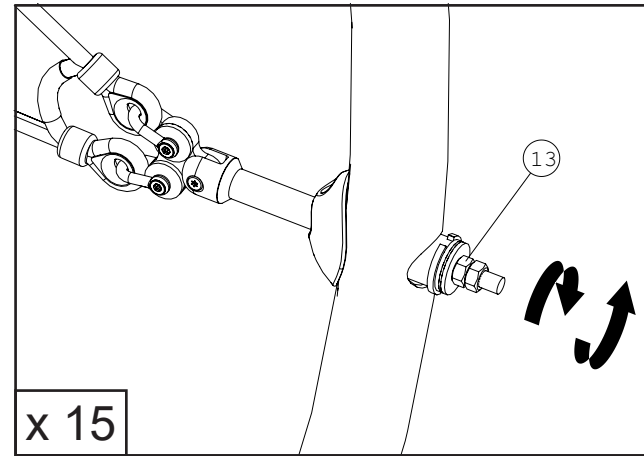

* (7) & (13)

! GB - Tighten Completely
ES - Apretar completamente
FR - Serrer complètement
DE - Ganz festziehen
IT - Stringere completamente
SE - Dra åt helt
PL - Całkowicie dokręcić