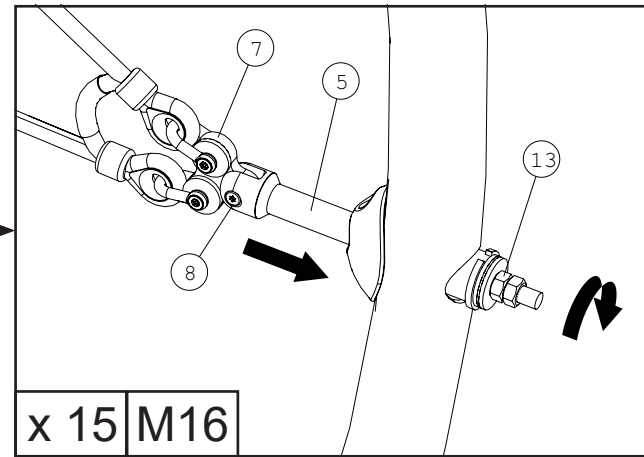

* (7) & (13)

! GB - Tighten Completely
ES - Apretar completamente
FR - Serrer complètement
DE - Ganz festziehen
IT - Stringere completamente
SE - Dra åt helt
PL - Całkowicie dokręcić