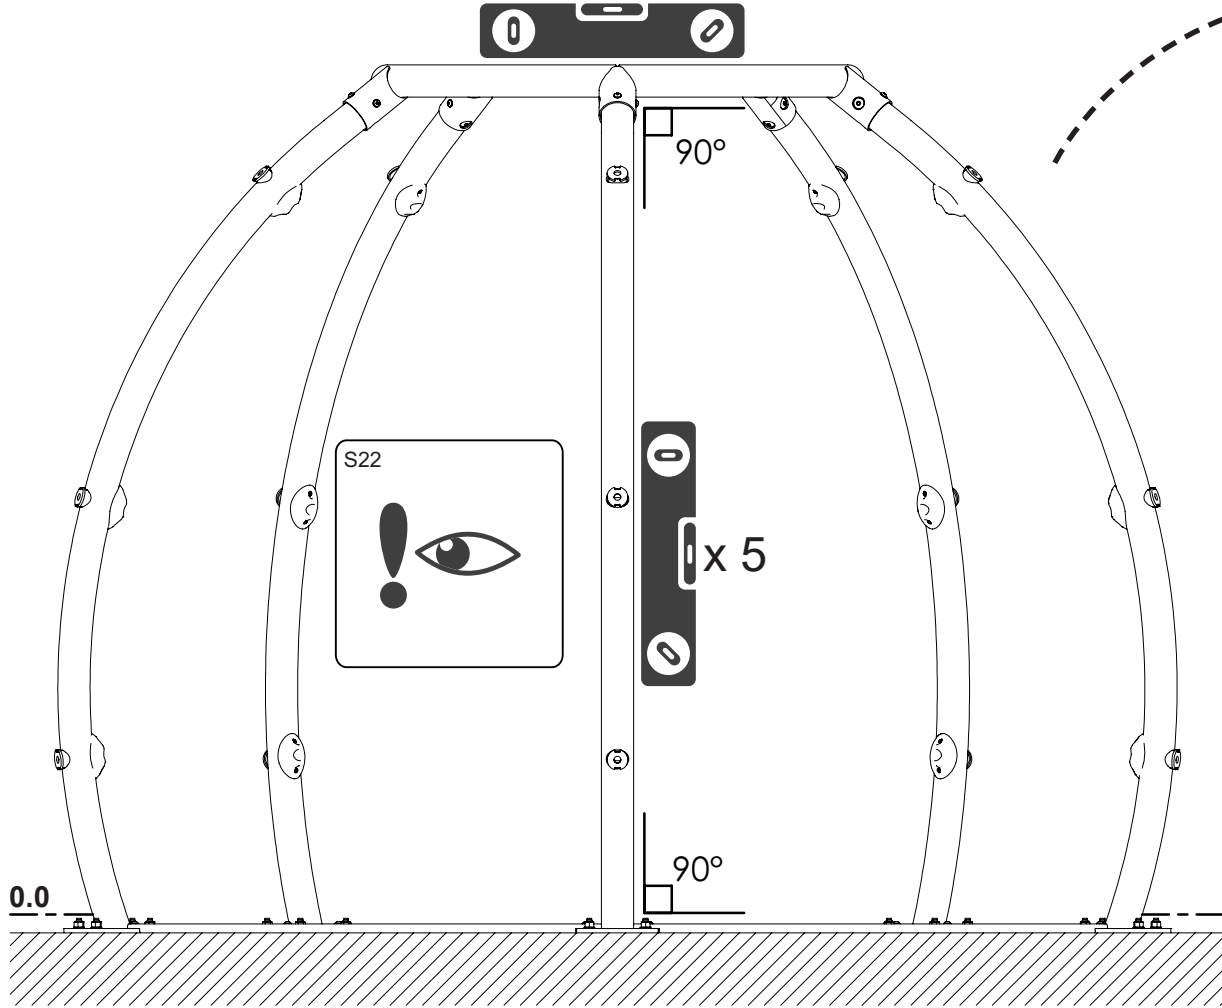

M10

* (15) & (16) / (17)

! GB - Tighten Completely
 ES - Apretar completamente
 FR - Serrer complètement
 DE - Ganz festziehen
 IT - Stringere completamente
 SE - Dra åt helt
 PL - Całkowicie dokręcić

!

S10	
(x20)	
mm	
Ø16mm	