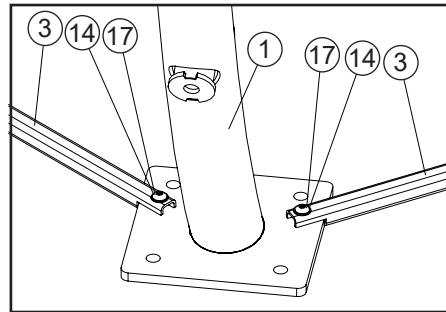

3

* (15) & (16)

GB - Do Not Fully Tighten
 ES - No apriete completamente
 FR - Ne pas serrer complètement
 DE - Nicht ganz festziehen
 IT - Non serrare completamente
 SE - Dra inte åt helt
 PL - Nie w pełni dokręcaj

M10

* (15) & (16) / (17)

! GB - Tighten Completely
 ES - Apretar completamente
 FR - Serrer complètement
 DE - Ganz festziehen
 IT - Stringere completamente
 SE - Dra åt helt
 PL - Całkowicie dokręcić

!

S10	
(x20)	
mm	
Ø16mm	

S16	
mm	
127mm	

S13	
m ³	
1.76m ³	

S25	
S1 - S3	
≥C20-25	
 2 x 24	
 101	

* (18)
 GB - Tighten Completely
 ES - Apretar completamente
 FR - Serrer complètement
 DE - Ganz festziehen
 IT - Stringere completamente
 SE - Dra åt helt
 PL - Całkowicie dokręcić