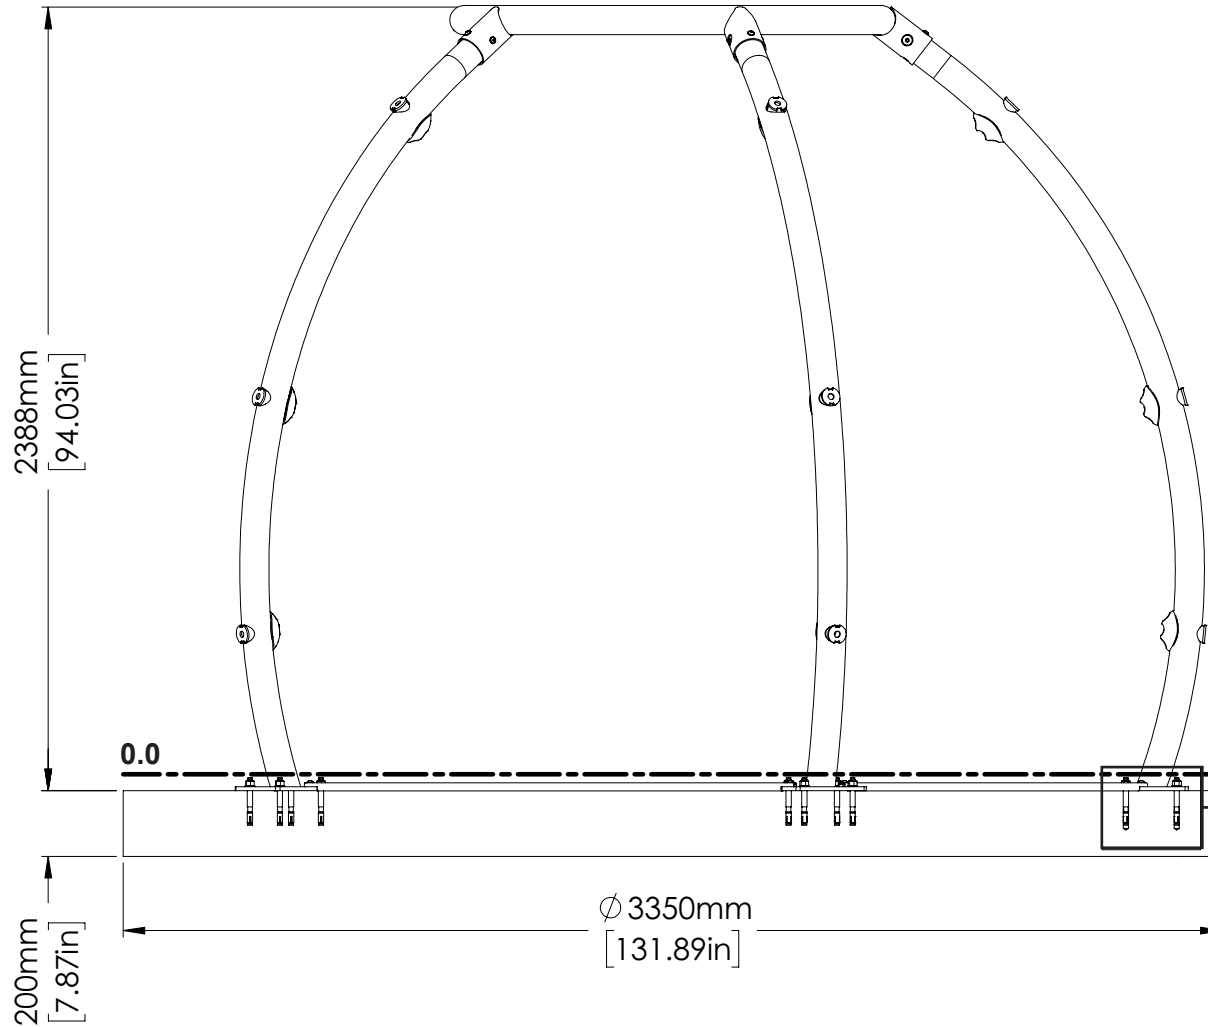

<p>S12</p>  <p>kg</p> <p>295kg</p>	<p>S15</p>  <p>L x W x H (m)</p> <p>3.2 x 3.0 x 2.4</p>	<p>S13</p>  <p>m³</p> <p>1.76m³</p>	<p>S14</p>  <p>m²</p> <p>6.0 x 6.0</p>
<p>S6</p>  <p>EN1176</p> <p>1.75m</p>	<p>S20</p>  <p>3 X 8</p>	<p>S24</p>  <p>10121000 (TX45 / M10)</p>	<p>S24</p>  <p>10120600 (TX30 / M6)</p>

M10

* (15) & (16) / (17)

! GB - Tighten Completely
 ES - Apretar completamente
 FR - Serrer complètement
 DE - Ganz festziehen
 IT - Stringere completamente
 SE - Dra åt helt
 PL - Całkowicie dokręcić

!

S10	
(x20)	
mm	
Ø16mm	

S16	
mm	
127mm	

S13	
m ³	
1.76m ³	

S25	
S1 - S3	
≥C20-25	
 2 x 24	
 101	

* (18)
 GB - Tighten Completely
 ES - Apretar completamente
 FR - Serrer complètement
 DE - Ganz festziehen
 IT - Stringere completamente
 SE - Dra åt helt
 PL - Całkowicie dokręcić