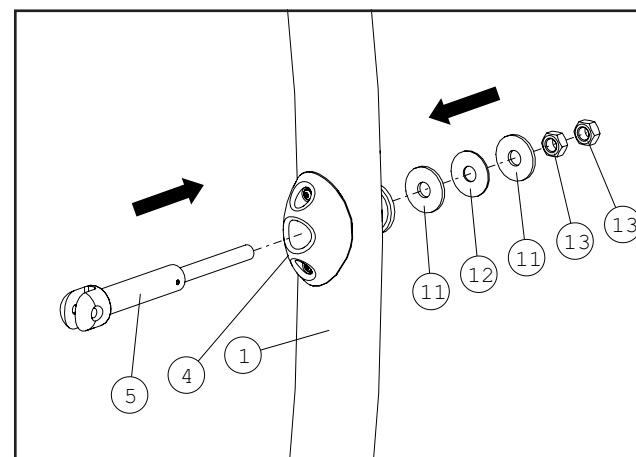

M10

* (15) & (16) / (17)

! GB - Tighten Completely
 ES - Apretar completamente
 FR - Serrer complètement
 DE - Ganz festziehen
 IT - Stringere completamente
 SE - Dra åt helt
 PL - Całkowicie dokręcić

!

S10	
(x20)	
mm	
Ø16mm	

S16	
mm	
127mm	

S13	
m ³	
1.76m ³	

S25	
S1 - S3	
≥C20-25	
 2 x 24	
 101	

* (18)
 GB - Tighten Completely
 ES - Apretar completamente
 FR - Serrer complètement
 DE - Ganz festziehen
 IT - Stringere completamente
 SE - Dra åt helt
 PL - Całkowicie dokręcić

M16

S11

Nm

0 Nm

* (7) & (13)

! GB - Tighten Completely
 ES - Apretar completamente
 FR - Serrer complètement
 DE - Ganz festziehen
 IT - Stringere completamente
 SE - Dra åt helt
 PL - Całkowicie dokręcić