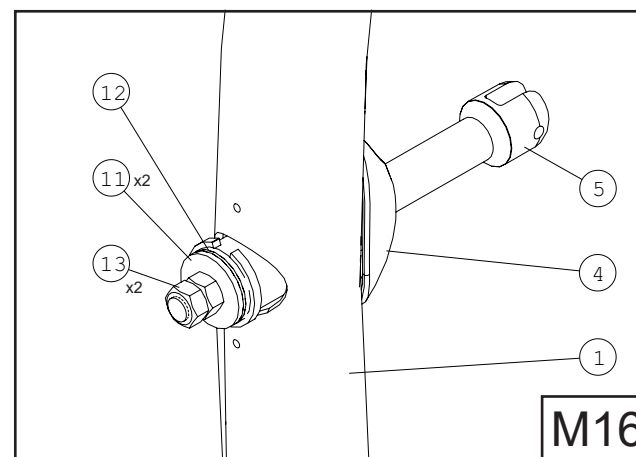

M10

* (15) & (16) / (17)

! GB - Tighten Completely
 ES - Apretar completamente
 FR - Serrer complètement
 DE - Ganz festziehen
 IT - Stringere completamente
 SE - Dra åt helt
 PL - Całkowicie dokręcić

!

S10	
(x20)	
mm	
Ø16mm	

S16	
mm	
127mm	

S13	
m ³	
1.76m ³	

S25	
S1 - S3	
≥C20-25	
 2 x 24	
 101	

* (18)
 GB - Tighten Completely
 ES - Apretar completamente
 FR - Serrer complètement
 DE - Ganz festziehen
 IT - Stringere completamente
 SE - Dra åt helt
 PL - Całkowicie dokręcić