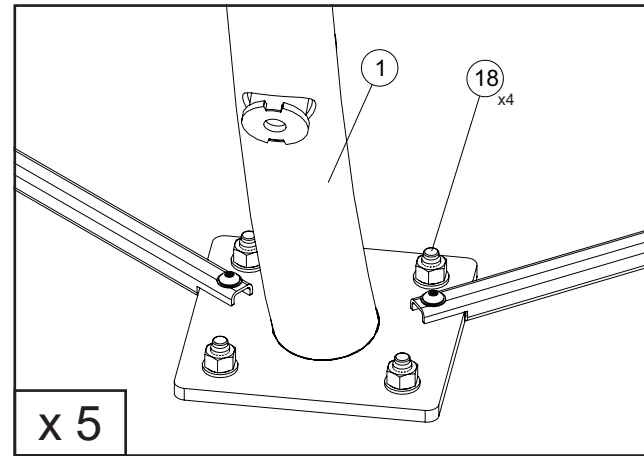

M10

* (15) & (16) / (17)

! GB - Tighten Completely
 ES - Apretar completamente
 FR - Serrer complètement
 DE - Ganz festziehen
 IT - Stringere completamente
 SE - Dra åt helt
 PL - Całkowicie dokręcić

!

S10	
(x20)	
mm	
Ø16mm	

S16	
mm	
127mm	

S13	
m ³	
1.76m ³	

S25	
S1 - S3	
≥C20-25	
 2 x 24	
 101	

* (18)
 GB - Tighten Completely
 ES - Apretar completamente
 FR - Serrer complètement
 DE - Ganz festziehen
 IT - Stringere completamente
 SE - Dra åt helt
 PL - Całkowicie dokręcić