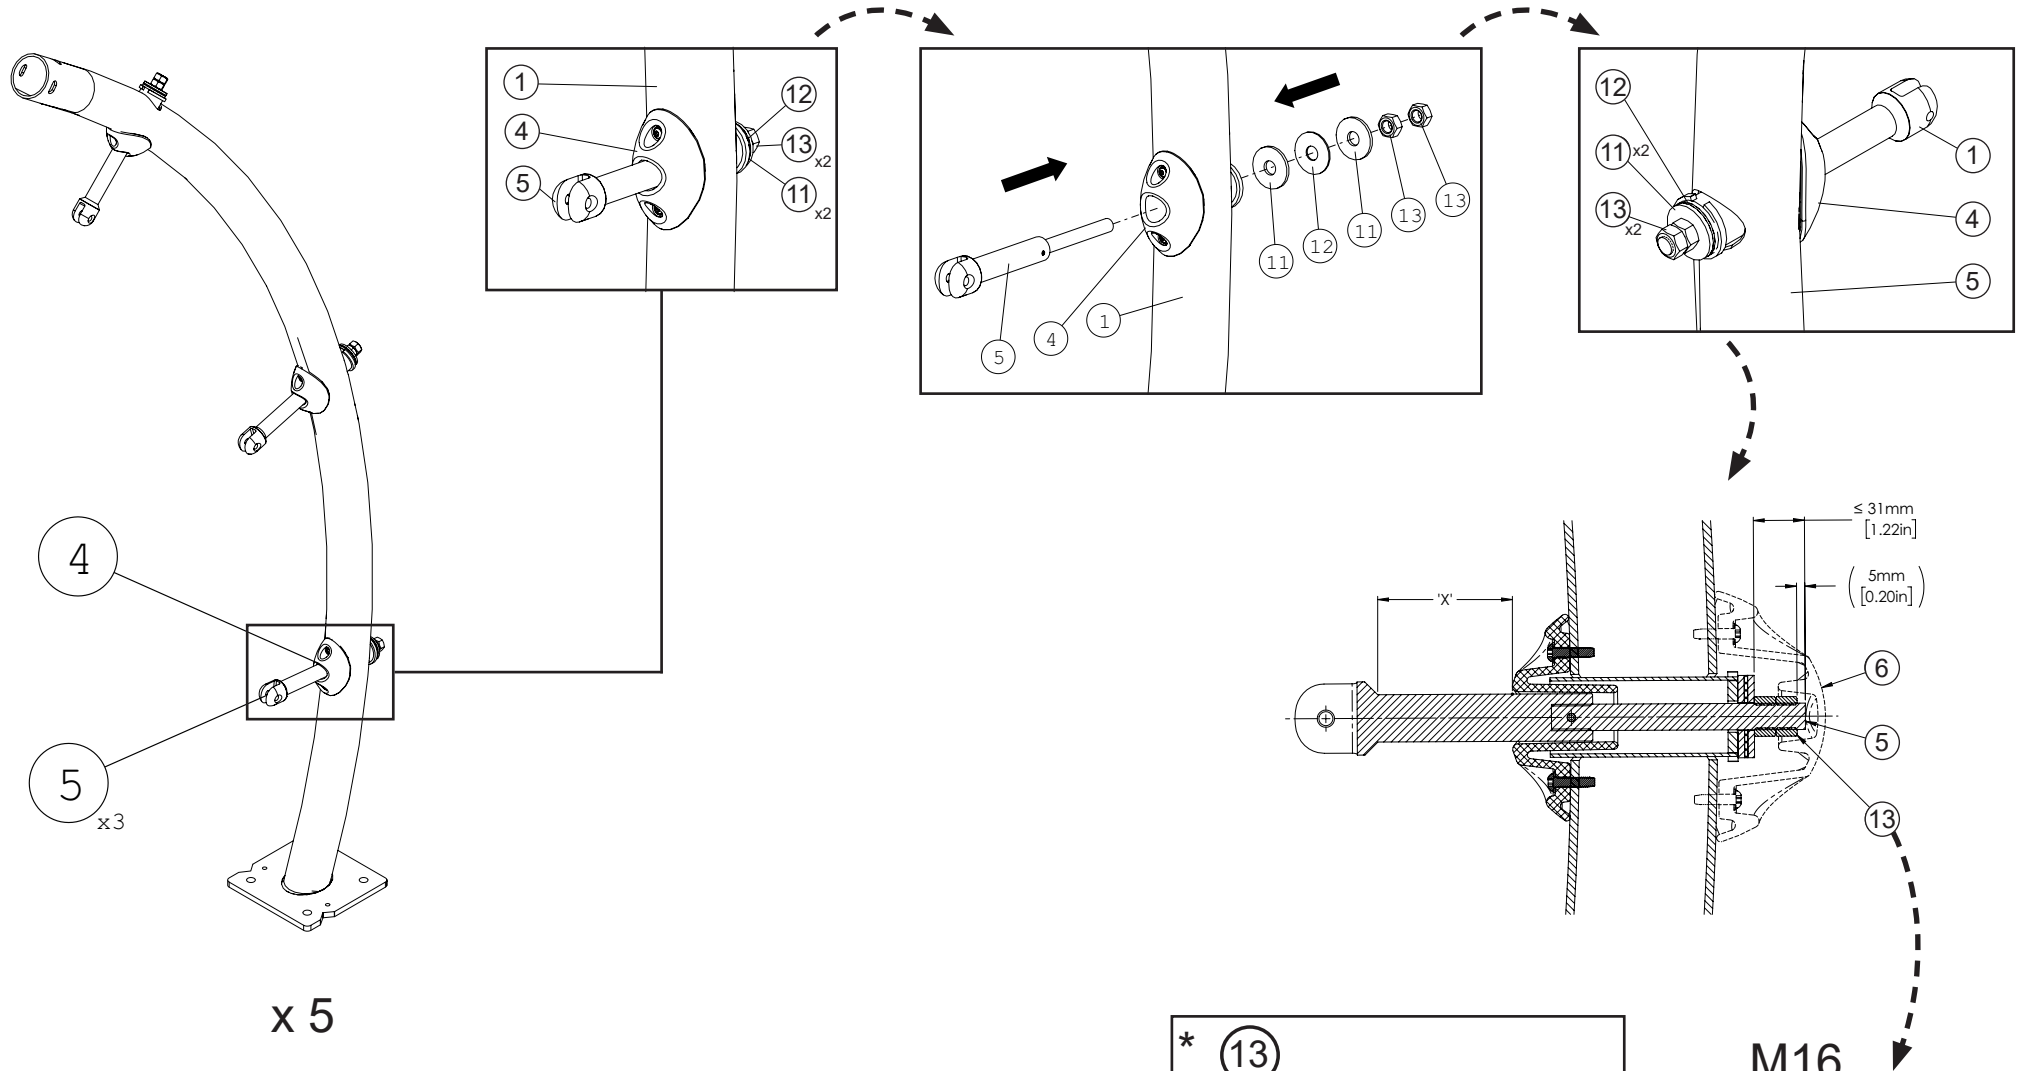

2b

* (13)

GB - Do Not Fully Tighten
ES - No apriete completamente
FR - Ne pas serrer complètement
DE - Nicht ganz festziehen
IT - Non serrare completamente
SE - Dra inte åt helt
PL - Nie w pełni dokręcaj