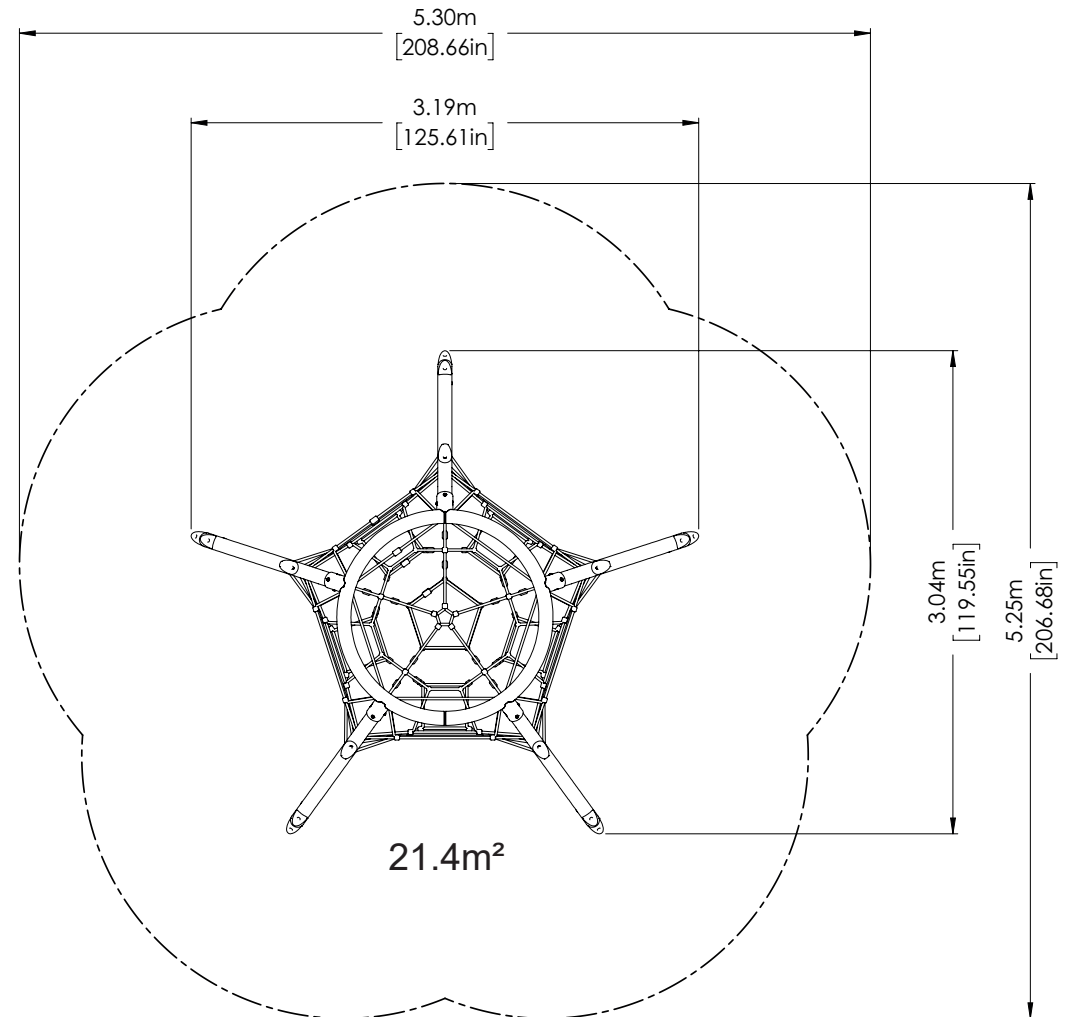

1	78703003		5x 2338 x 957 x 225mm	31.75kg
2	78703004		1x 1514 x 1471 x 181mm	48.78kg
3	78701013		5x 1569 x 25 x 25mm	2.88kg
4	78704016		15x 126 x 79 x 64mm	0.13kg
5	78701005		15x M16_Ø45 x 321mm	1.23kg
6	78704018		15x 152 x 85 x 78mm	0.20kg
7	78705002		1x Ø16 x 2610 x 2485 x 1454mm	45.00kg
8	78704015		15x M10x40_A2_TX-45	0.03kg
9	10290600		60x M6_C_Ø6.4 x Ø12.6 x 1_A2	0.001kg
10	8027762		60x M6x25-8.8-(ISO7380)	0.006kg
11	10391600		30x M16_C_Ø17 x Ø50 x 4_8.8	0.05kg
12	78704013		15x M16_Ø17 x 50 x 2_PTFE	0.008kg

13	10271600		30x M16_8.8	0.03kg
14	10291000		20x M10_B_Ø11 x Ø21 x 1_A2	0.002kg
15	10121080		10x M10x80_A2_TX45	0.06kg
16	10301005		10x M10x40_A2	0.05kg
17	10121025		10x M10x25_A2_TX45	0.02kg
18	8008560		20x M16x145 HDG	0.22kg

S12 kg 295kg	S15 L x W x H (m) 3.2 x 3.0 x 2.4	S13 m³ 1.76m³	S14 m² 6.0 x 6.0
S6 EN1176 1.75m	S20 3 X 8	S24 10121000 (TX45 / M10)	S24 10120600 (TX30 / M6)

S6

EN1176

1.75m