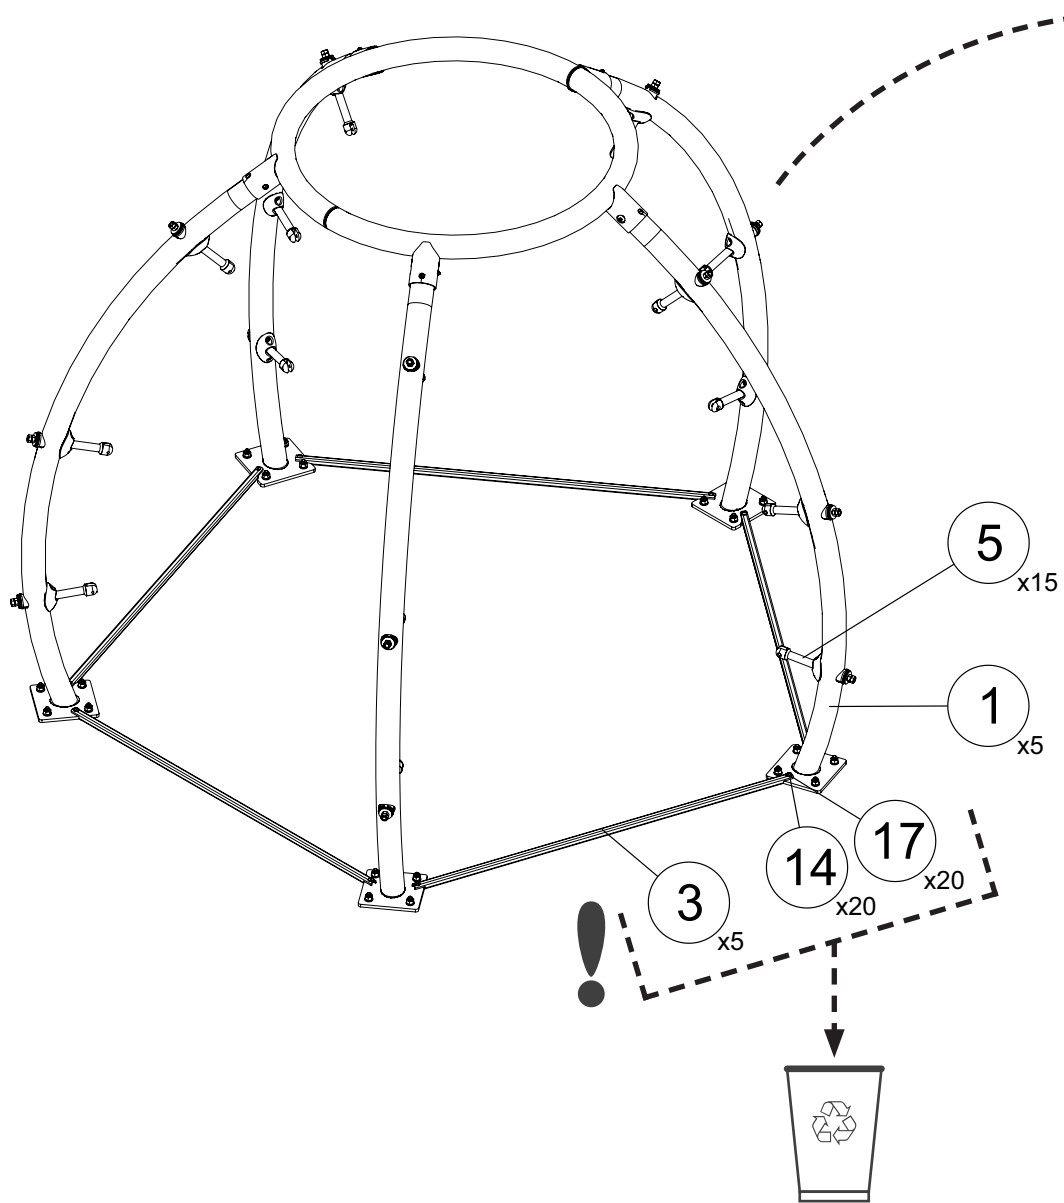

S16	
mm	
127mm	

S13	
m ³	
1.76m ³	

S25	
S1 - S3	
≥C20-25	
 2 x 24	
 101	

* (18)
 GB - Tighten Completely
 ES - Apretar completamente
 FR - Serrer complètement
 DE - Ganz festziehen
 IT - Stringere completamente
 SE - Dra åt helt
 PL - Całkowicie dokręcić